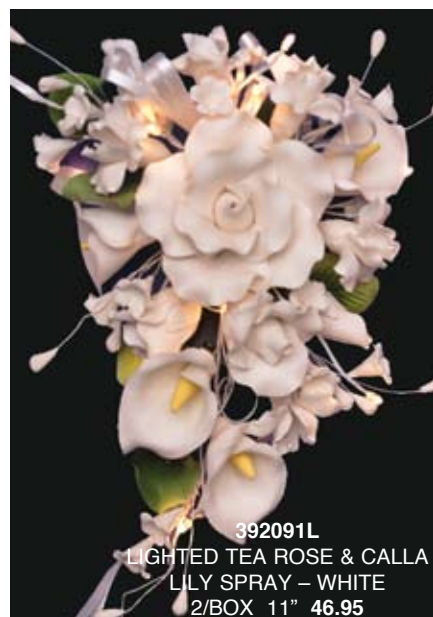

390541
OPEN LILY W/ WIRE
18/BOX 2" **25.50**