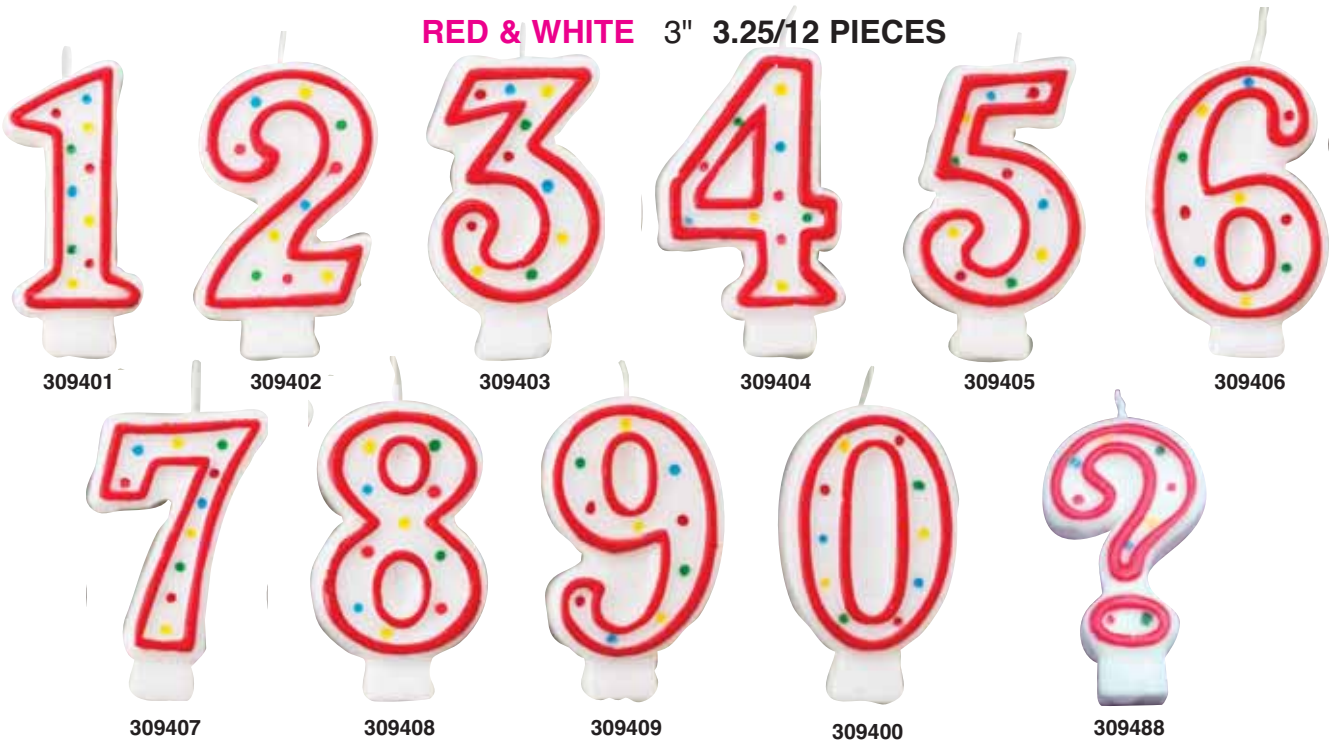

305707

305708

305709

305700

305710

RED & WHITE 3" 3.25/12 PIECES

309401

309402